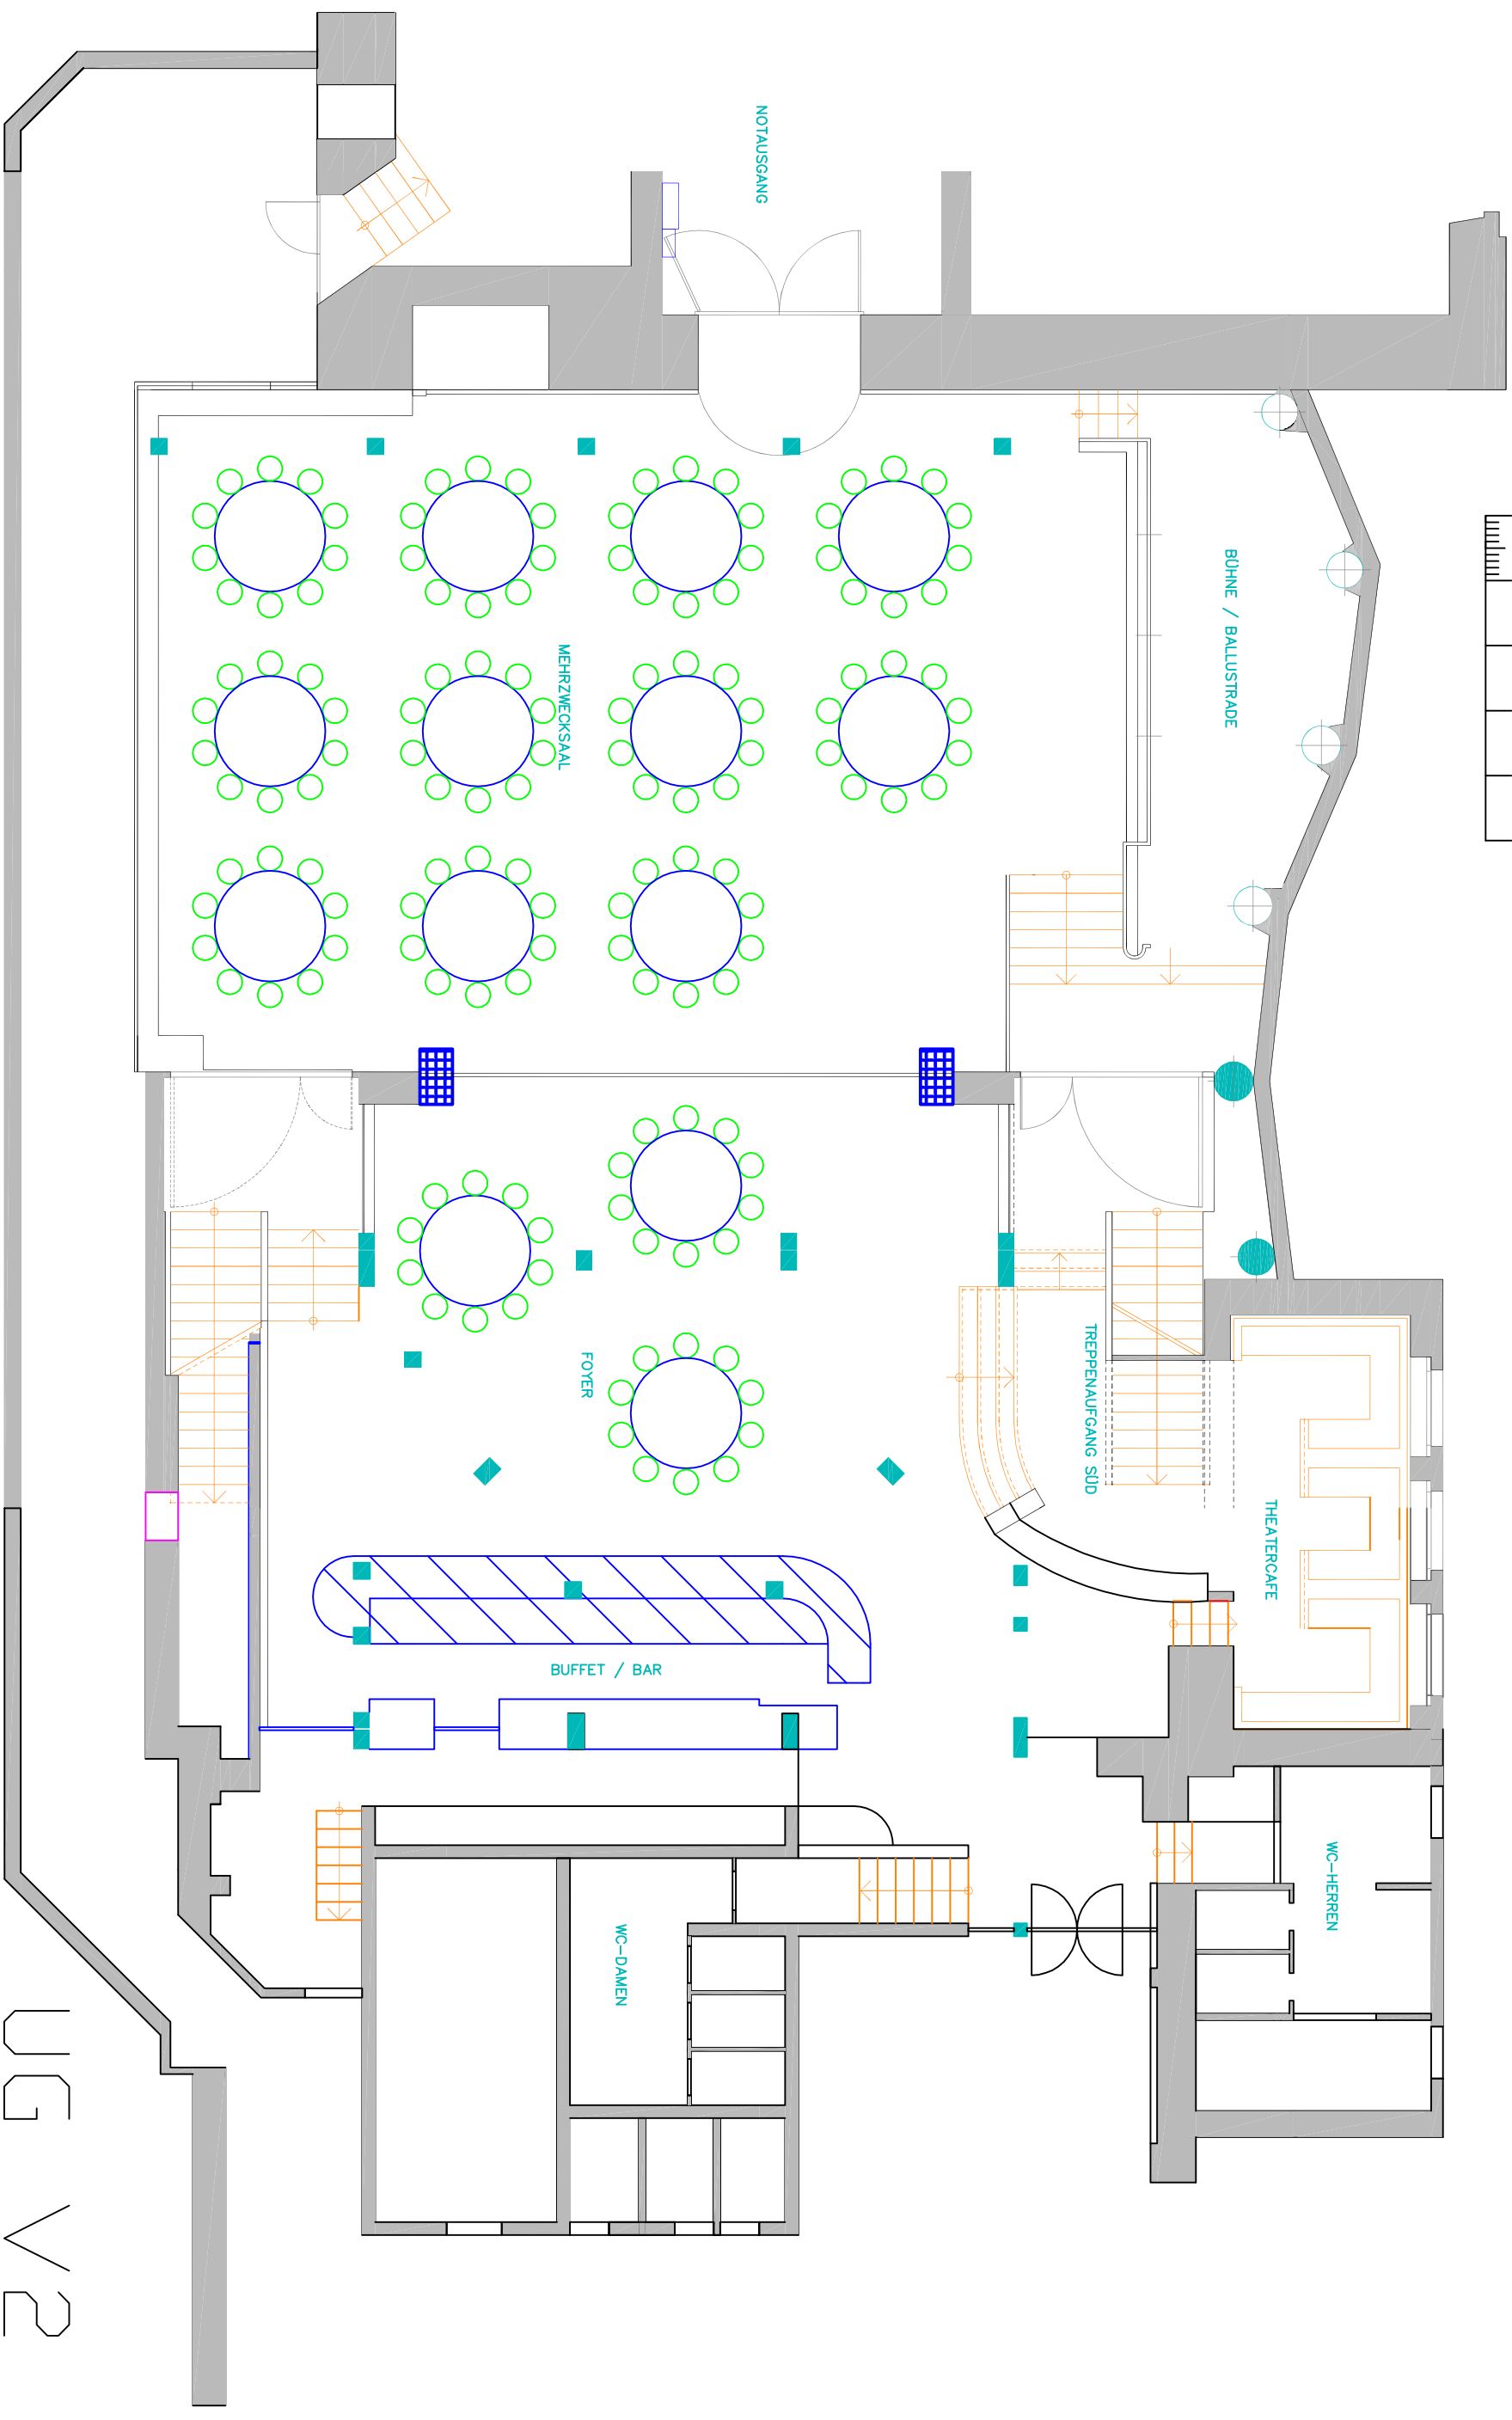

Tonhalle Wil "Untergeschoss"

Massstab 1:100

140 Personen

UG_V2